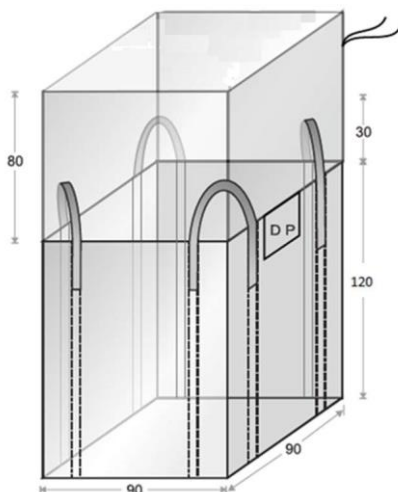

Denominazione prodotto : Big bag ONU13H3Y – stampa e etichette vedi sotto

Per il conferimento in discarica di rifiuti pericolosi si deve fare uso di questo tipo di sacconi; in conformità alla norma il numero di certificazione è stampato sul saccone ed è attribuibile solo ed esclusivamente al sacco avente le caratteristiche specificate. Dotato di tasca portadocumenti.

Caratteristiche tecniche

Misure esterne	90x90x120 cm +/- 2
Portata	1.000 kg
Fattore sicurezza	6:1
Cuciture	Standard
Liner in PE	50 micron - cucito sul bordo del grembiule di chiusura
Tessuto	160+RI gr/m2 circolare
Carico	Apertura totale a caramella h 70cm
Scarico	Fondo piatto chiuso
Bretelle	Nr. 04 – cavallo angolo con rinforzo – h 30 cm
Stampa	Vedere sotto
Optional incluso	Tasca portadocumenti

Liner fissato sul grembiule: velocizza la presa in uso